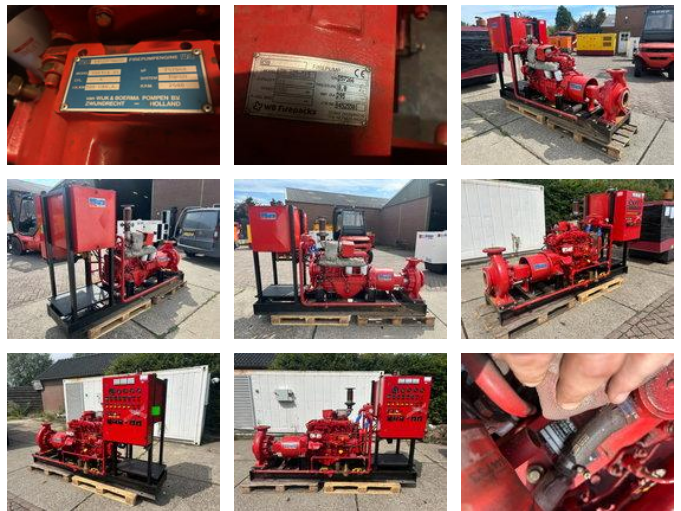

Iveco Iveco FPT 8061 6 cyl 318 m3/h 2500 RPM 8,0Bar waterpomp

Allgemeine Merkmale

Marke	Iveco
Unterkategorie	Wasserpumpe
Abgelesene Betriebsstunden	435
Zustand	Gebraucht
Allgemeinzustand	Sehr gut

Iveco Iveco FPT 8061 6 cyl 318 m³/h 2500 RPM 8,0Bar
waterpomp