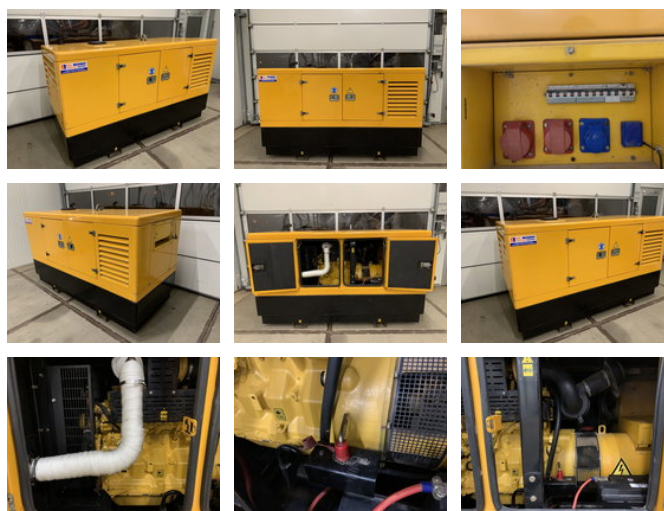

John Deere 4039 60 kVA Generator Aggregaat

Algemene kenmerken

Merk	John Deere
Subcategorie	Generator
Bouwjaar	2015
Afgelezen urenstand	796
Kleur	Geel
Conditie	Gebruikt
Algemene staat	Erg goed
Brandstof	Diesel

John Deere 4039 60 kVA Generator Aggregaat

Omschrijving

Kenmerken Type : Dieselloolie Eigenschappen : Elektrisch startend Beschrijving Conditie : Nieuw staat ex noodstroom Type : Dieselloolie Vermogen : 60 kVA Eigenschappen : Elektrisch startend, Geluid gedempt Bouwjaar: 2015 Te koop Inmesol John Deere 4039 Leroy Somer 60 kVA Supersilent generatorset aggregaat stroomgroep met grote tank. Deze machine verkeerd in nieuw staat. Olie: Blank Filters: Nieuw De machine is belast getest ! Gewicht: 1600 KG De sleutels zijn inbegrepen. Kortom een machine met zeer weinig draaiuren & in super staat! Met: - Supersilent omkasting - Interne dieseltank - Lekbak - Nieuwe accu - Grote tank - Automatische start en hand start - Met afstandsbediening om op afstand te starten - Met inrijkkokers ten behoeve van heftrucklepels - Motorbeveiliging - Digitaal bedieningspaneel - Met intern uitlaat systeem 1x 63 Ampere 1 x 32 Ampere 2 x 16 Ampere 1 x 230 3 polig 1x 230 volt Machine is geheel snel en makkelijk in te zetten als noodstroom op het net. Motor Merk : John Deere Type: CD4039Q Koeling : Watergekoeld Cilinders : 4 Toerental : 1.500 rpm Turbo: Ja Generator Merk : Leroy Somer Vermogen : 60 kVA Fasen : 3 Cos phi : 0,8 Voltage : 230/ 400 Volt Frequentie : 50 Hz Uiteraard is er een video beschikbaar! Volg ons op youtube: BVL Machinery Inruil is mogelijk in overleg. Prijs is ex btw. Zie ook onze andere advertenties. Voor vragen of interesse neem gerust contact op. Met vriendelijke groet, BVL Machinery 0650417202 info@bvlmachinery.nl Bjorn van Loon # Stroomgroep aggregaat generator atlas copco himoina Intermetal motor 10 30 40 50 60 70 80 kVA geluidgedempt generatorset generator inmesol