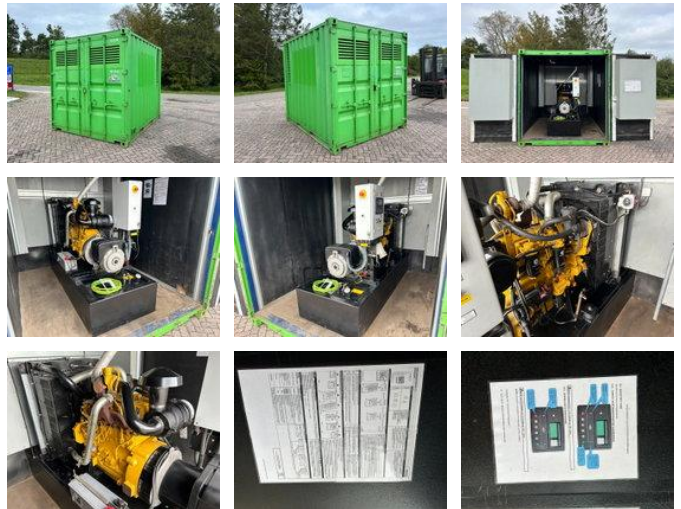

John Deere Container 10 ft 60 kVA aggregaat generator stroomgroep

Algemene kenmerken

Merk	John Deere
Subcategorie	Container aggregaat
Afgelezen urenstand	3000
Kleur	Groen
Conditie	Gebruikt
Algemene staat	Goed
Brandstof	Diesel
CE markering	Ja

Eigenschappen

Ledig gewicht 4.000kg

John Deere Container 10 ft 60 kVA aggregaat generator stroomgroep

Omschrijving

Te koop De Wit John Deere 4045 in 10ft container 60 kVA aggregaat generatorset stroomgroep. Deze container en aggregaat zijn in Nederland samengesteld door een erkende bouwer! Volledige documentatie aanwezig! Deze container is samengesteld met de beste merken. De machine heeft weinig draaiuren! En is direct inzetbaar. Uitgevoerd met een zuinige robuuste JohnDeere 4045 motor. Uitgevoerd met alle benodigde stekkers. Grote dieseltank Externe brandstofaansluitingen Olie aftapkraan Aansluiting om sychroon te draaien met eventuele andere machine. DSE Module De machine heeft alle veiligheidssystemen! 230-400volt Voor een video zie ons youtube kanaal BVL Machinery Voor vragen of interesse bel of mail gerust! BVL Machinery Bjorn van Loon 0650417202 Info@bvlmachinery.nl Prijs ex btw.